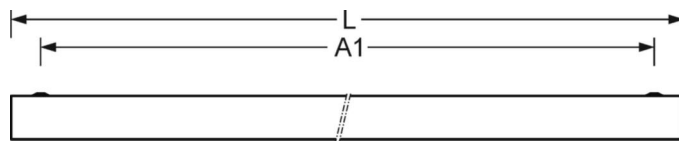

DEEP-LINK

<https://www.regiolum.de/ru/article/62155016670>

Ссылка	LED 9400lm 950
ηLB	100 %
Φ ↓/↑	100 % / 0 %
UGR попл./вдоль	18.5 / 18.5
дисплей	65° < 3000cd/m²

Оптика

Оснастка	LED, цветопередача/оттенок света CRI ≥ 90 / 5000K
Допуск для координаты цветности (MacAdam)	3SDCM
Фотобиологическая безопасность (светильник)	RG0
Номинальный световой поток	9446lm
Номинальный световой поток-при дежурном освещении	9446lm
Срок службы LED	80000h L80/B10 (Tq 35°C), 90000h L80/B10 (Tq 25°C), 40000h L90/B10 (Tq 25°C)
светоотдача светильников	108lm/W
UGR поп./вдоль	18.5 / 18.5

Механика

цвет корпуса	белый стандартный для электротехники RAL 9016
размеры (LxWxH/DxH)	1473mm x 340mm x 75mm
Потолочная система	потолки с вырезами (AD)
вес (нетто)	15.4kg
Cable entry KE (X/Y)	65mm/150mm
Вид монтажа	Потолочная одиночная установка, Монтаж потолочных магистралей, Встройка в потолки стерильных помещений, настенная установка отдельных светильников

размеры

L	1473 mm	Длина
B	340 mm	Ширина
H	75 mm	Высота
A1	1380 mm	Расстояние между точками крепежа при одиночной установке
A3	93 mm	Расстояние между точками крепежа между светильниками в световой п
X	65 mm	Расстояние от ввода проводов до середины светильника по оси X (вдо
Y	150 mm	Расстояние от ввода проводов до середины светильника по оси Y (поп